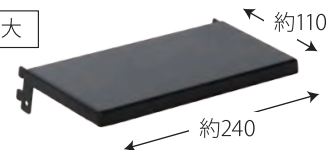

## Tana Tana 製品詳細

(単位:mm)

本体

マットなエンボス加工

棚 小

棚 大

引き出し

上下の棚は可動式で自由自在

収納が可能な深めの引き出し

引き出しはスムーズなキャスター付

本 体：W280×H310×D180mm (棚小 W240×D80mm、棚大 W240×D110mm、引き出し W240×H50×D100mm)

付 属：本体、稼働棚 大、稼働棚 小、キャスター付引き出し

素 材：アイアン製

カラー：サテンブラック

amazon▷

TanaTana ノジマ 検索