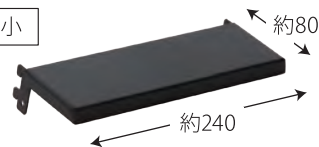

## Tana Tana 製品詳細

(単位:mm)

本体

マットなエンボス加工

棚 小

棚 大

引き出し

上下の棚は可動式で自由自在

収納が可能な深めの引き出し

引き出しはスムーズなキャスター付

本 体：W280×H310×D180mm (棚小 W240×D80mm、棚大 W240×D110mm、引き出し W240×H50×D100mm)

付 属：本体、稼働棚 大、稼働棚 小、キャスター付引き出し

素 材：アイアン製

カラー：サテンブラック

amazon▷

TanaTana ノジマ 検索